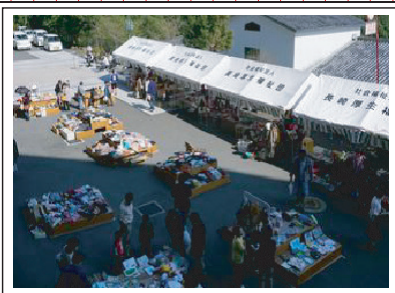

稲森祭

平成30年11月4日(日)
10時開始～15時終了

- カレー
- 焼そば
- 唐揚げ
- 中華まん
- 焼き芋
- フルーツ
- シフォンケーキ
- マドレーヌ
- 豆腐ドーナツ
- 飲み物

100円均一! フードメニュー (各施設の職員が出店)

ちんどん&紙芝居
かわち家

ブラスバンド

レガエ
IRIETEL
クイズ大会

施設対抗
クイズ大会

稲佐の森の各施設より
フリーマーケット

彦山の森 無農薬野菜
大根&ブロッコリー

福祉用具相談

リハビリコーナー

笑顔大賞は誰だ?
スマイルボードコンテスト

家族、親戚、お友達
どなたでも参加OK!

稲佐の森 連携室
095-862-1732 FAX.095-862-1737

長崎バスで来場できます!
お車でも駐車場あり!