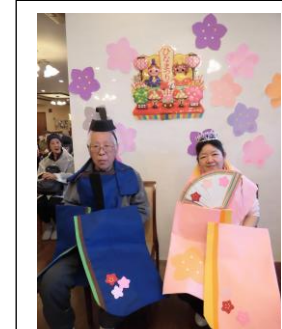

いこわんね。通信

平成31年
4月号

デイケア シンフォニー稲佐の森Ⅱ
095-862-8600
担当 介護職員 穴籠 祐衣

4月21日(日) シンフォニー稲佐の森Ⅱ 6階にて
音楽と武術のシンフォニー
稲佐の森の春の文化祭 開催

勝風神**剣**流剣術

創成館高校吹奏楽部

参加したい方はスタッフまでお声掛け下さい。

4月の予定

21日(日) 春の文化祭

24日(水) おやつクッキング

4月に入りました。日に日に暖かく春らしくなってきました。

新年号が変わるのも後1ヵ月ですね。

3月はひな祭りやチューリップドライブ...

楽しい思い出がたくさん出来ましたね🌸🌸🌸

写真を見て振り返ってみましょう(▽▽)

3/2(土)

ひな祭り

チューリップ
ドライブ

社会福祉法人
長崎厚生福祉団

稲佐の森連携室に
お問い合わせください

TOP 長崎厚生福祉団とは 施設をさがす 施設紹介 企業情報

その人が、その人らしく
健康で安心と生きがいのある暮らしのために
福祉文化の創造を。

<http://www.nagasaki-kouseifukushidan.or.jp>