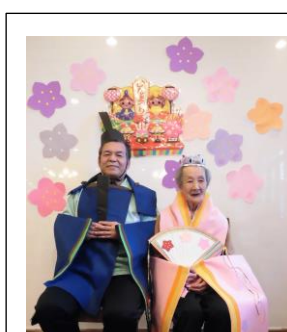

いこわんね。通信

平成31年
4月号

デイケア シンフォニー稲佐の森Ⅱ
095-862-8600
担当 介護職員 穴籠 祐衣

4月21日(日) シンフォニー稲佐の森Ⅱ 6階にて
音楽と武術のシンフォニー
稲佐の森の春の文化祭 開催

勝風神**剣**流剣術

創成館高校吹奏楽部

参加したい方はスタッフまでお声掛け下さい。

4月の予定

21日(日) 春の文化祭

24日(水) おやつクッキング

4月に入りました。日に日に暖かく春らしくなってきました。

新年号が変わるのも後1ヵ月ですね。

3月はひな祭りやチューリップドライブ...

楽しい思い出がたくさん出来ましたね🌸🌸🌸

写真を見て振り返ってみましょう(▽▽)

3/2(土)

ひな祭り

チューリップ
ドライブ

社会福祉法人
長崎厚生福祉団

稲佐の森連携室に
お問い合わせください

TOP 長崎厚生福祉団とは 施設をさがす 施設紹介 企業情報

その人が、その人らしく
健康で安心と生きがいのある暮らしのために
福祉文化の創造を。

<http://www.nagasaki-kouseifukushidan.or.jp>