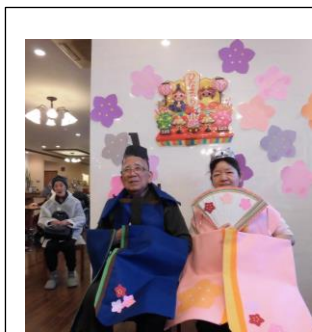

いこわんね。通信

平成31年
4月号

デイケア シンフォニー稲佐の森Ⅱ
095-862-8600
担当 介護職員 穴籠 祐衣

4月21日(日) シンフォニー稲佐の森Ⅱ 6階にて
音楽と武術のシンフォニー
稲佐の森の春の文化祭 開催

勝風神**剣**流剣術

創成館高校吹奏楽部

参加したい方はスタッフまでお声掛け下さい。

4月の予定

21日(日) 春の文化祭

24日(水) おやつクッキング

4月に入りました。日に日に暖かく春らしくなってきました。

新年号が変わるのも後1ヵ月ですね。

3月はひな祭りやチューリップドライブ...

楽しい思い出がたくさん出来ましたね🌸🌸🌸

写真を見て振り返ってみましょう(▽▽)

3/2(土)

ひな祭り

チューリップ
ドライブ

社会福祉法人
長崎厚生福祉団

稲佐の森連携室に
お問い合わせください

TOP 長崎厚生福祉団とは 施設をさがす 施設紹介 企業情報

その人が、その人らしく
健康で安心と生きがいのある暮らしのために
福祉文化の創造を。

<http://www.nagasaki-kouseifukushidan.or.jp>